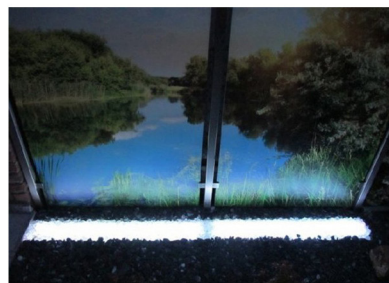

Wir bieten mit den SMART Gabionen Beleuchtungen eine neu Art der Steuerung über das Handy an. Die passende App finden Sie im Apple Store oder bei Google je nach Betriebssystem.

Smart Home

Beispiele von fertig montierten Gabionen Beleuchtungen!