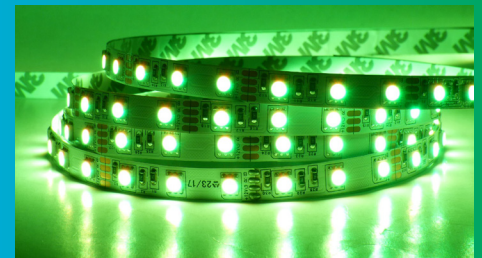

GARDENLIGHTS

Einfarbige Gabionen Beleuchtung

**Wir liefern die Einfarbigen
Gabionen Beleuchtung in
folgenden Farben:
Warm Weiß - Neutral Weiß
- Kalt Weiß - Rot - Gelb -
Grün - Blau - Orange**

ArtNr.	LED Leuchten	Länge	Notiz
6888	Einfarbig 5050er Ø 38 mm	0,50 m	
6864	Einfarbig 5050er Ø 38 mm	0,85 m	
6904	Einfarbig 5050er Ø 38 mm	1,00 m	
8729	Einfarbig 5050er Ø 38 mm	1,20 m	
6880	Einfarbig 5050er Ø 38 mm	1,40 m	
7586	Einfarbig 5050er Ø 38 mm	1,65 m	
8517	2er SET Einfarbig Ø 38 mm	2x 0,90 m	
9446	2er SET Einfarbig Ø 38 mm	2x 0,95 m	
7083	2er SET Einfarbig Ø 38 mm	2x 1,20 m	
9447	2er SET Einfarbig Ø 38 mm	2x 1,45 m	

Jetzt bauen wir Ihnen die einfarbigen Leuchten auch mit SMART Controller
Fragen Sie unter Tel. 02161 / 6182 - 0 an.