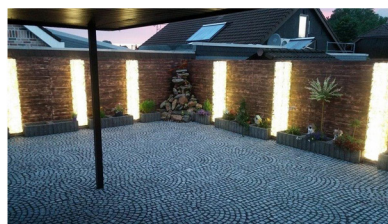

LICHTIDEEN

Licht-Lampen Leuchten

Wir bieten mit den SMART Gabionen Beleuchtungen eine neu Art der Steuerung über das Handy an. Die passende App finden Sie im Apple Store oder bei Google je nach Betriebssystem.

Smart Home

Beispiele von fertig montierten Gabionen Beleuchtungen!

So liefern wir die GABIONEN Leuchten mit Netzteil und Anschlusskabel!