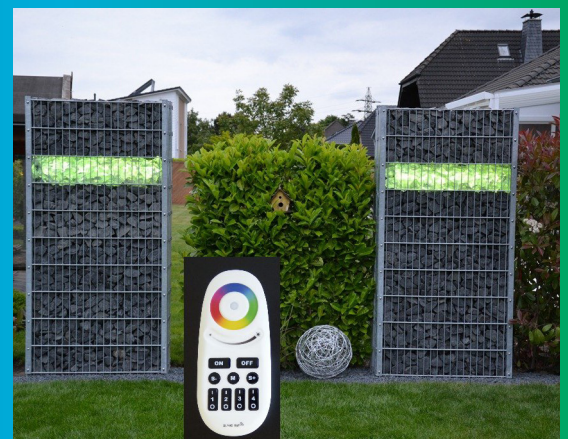

Hier zu sehen die
4 Zonen Fernbedienung, bei einem
Gabionen Projekt.

Weitere LED Artikel finden Sie im Shop www.lichtideen.com