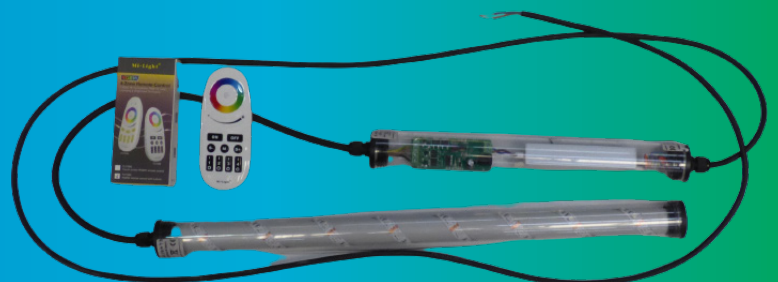

Gabionen Beleuchtung!

Steuerung:

Schalter EIN/AUS

Radio-Frequenz Fernbedienung SW + Farbe
SMART Technologie mit kostenlose Handy APP
SMART-Anbindung an Sprachsteuerung
wie ALEXA oder Google Assitant

Längen:

Einzel Gabionen: von 25cm bis 153cm
Master-Slave Gabionen: 50cm bis 306cm
Sonderlängen auf Anfrage unter Tel.: 02161/6182-0

Weitere LED Artikel finden Sie unter: www.lichtideen.com

LICHTIDEEN

Licht-Lampen Leuchten

Wir bieten mit den SMART Gabionen Beleuchtungen eine neu Art der Steuerung über das Handy an. Die passende App finden Sie im Apple Store oder bei Google je nach Betriebssystem.

Smart Home

Beispiele von fertig montierten Gabionen Beleuchtungen!

So liefern wir die GABIONEN Leuchten mit Netzteil und Anschlusskabel!

Weitere LED Artikel finden Sie im Shop www.lichtideen.com

Gabionen Leuchten SMART 24 Home Technology

ArtNr.	Type L E D Leuchten	Ø	Länge	Steuerung	Steuerung2	Notiz
3809	SMART LED 360° RGB	38 mm	0,85 m	TUYA-APP	Alexa/Google	
3825	SMART LED 360° RGB	38 mm	0,90 m	TUYA-APP	Alexa/Google	
3836	SMART LED 360° RGB	38 mm	0,95 m	TUYA-APP	Alexa/Google	
3868	SMART LED 360° RGB	38 mm	1,10 m	TUYA-APP	Alexa/Google	
3932	SMART LED 360° RGB	38 mm	1,20 m	TUYA-APP	Alexa/Google	
3957	SMART LED 360° RGB	38 mm	1,30 m	TUYA-APP	Alexa/Google	
3991	SMART LED 360° RGB	38 mm	1,40 m	TUYA-APP	Alexa/Google	