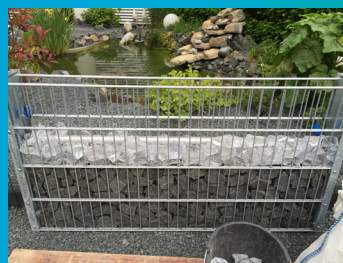

Erste Glasschicht unter dem LED Stab.