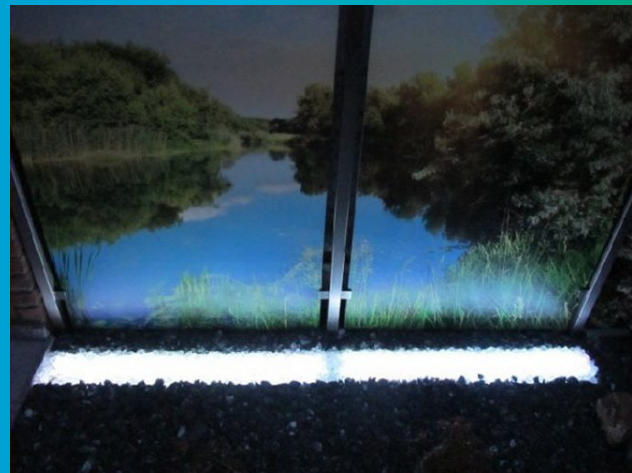

Gabionen Beleuchtung!

Steuerung:

Schalter EIN/AUS

Radio-Frequenz Fernbedienung SW + Farbe
SMART Technologie mit kostenlose Handy APP
SMART-Anbindung an Sprachsteuerung
wie ALEXA oder Google Assitant

Längen:

Wir bieten mit den SMART Gabionen Beleuchtungen eine neu Art der Steuerung über das Handy an. Die passende App finden Sie im Apple Store oder bei Google je nach Betriebssystem.

Smart Home

Beispiele von fertig montierten Gabionen Beleuchtungen!